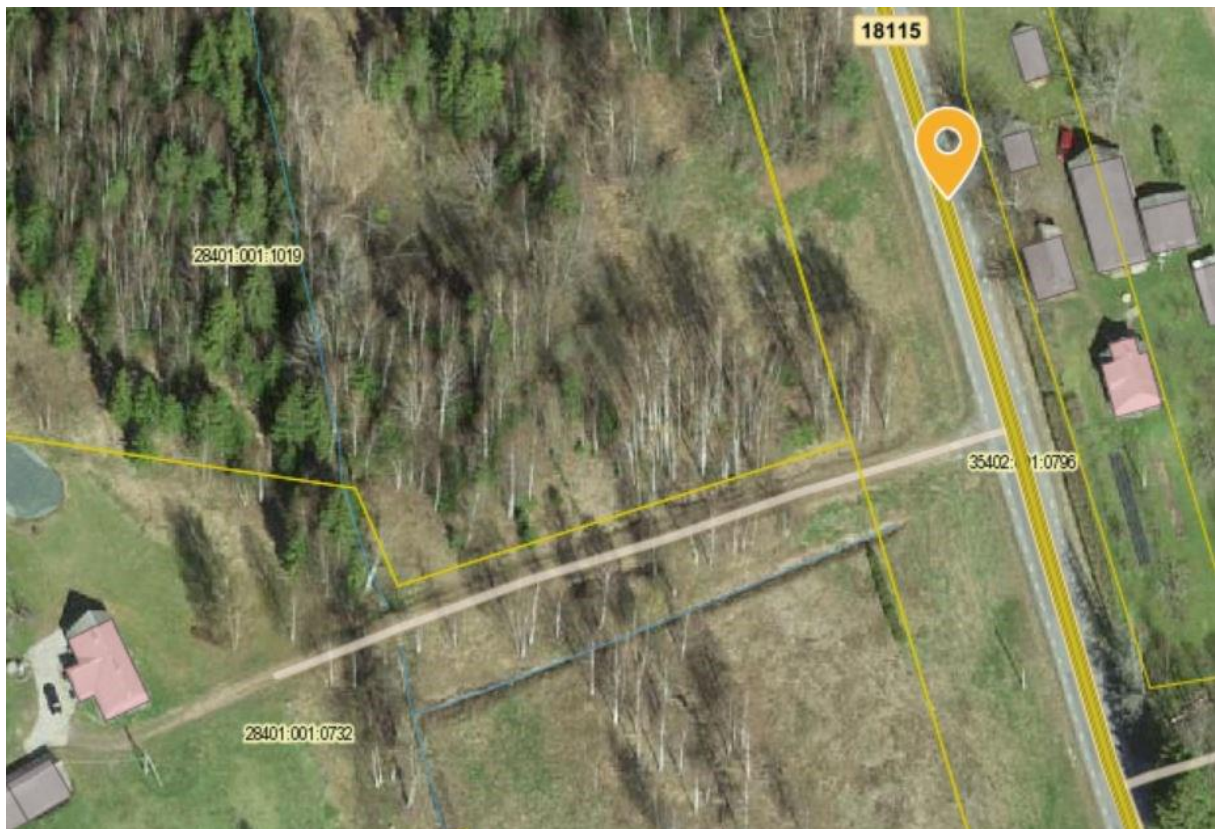

LISA

Kanepi Vallavalitsuse  
12.03.2024 korraldusele nr 2-3/70

Jaani bussipeatuste asukohad  
Voorepalu külas

*Joonis 1. Bussipeatuse asukoht riigitee nr 18115 km 0,745 vasakul pool teed, väljavõte Maaameti geoportaalist*

Joonis 2. Bussipeatuse asukoht riigitee nr 18115 km 0,783 paremal pool teed (oranž marker) ja bussi ümberpööramise asukoht riigitee km 0,838 ristumiskohal (punane rist), väljavõte Maa-ameti geoportaalist